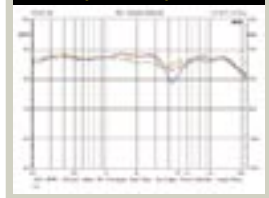

GROUP
TEST

fixos LAB

System Audio SA XP30

ΑΠΟΚΡΙΣΗ ΣΥΧΝΟΤΗΤΩΝ

- Small footprint, near-wall placement.

ΤΕΧΝΙΚΑ ΧΑΡΑΚΤΗΡΙΣΤΙΚΑ

ΦΩΡΤΙΣΗ: Οπή ανάκλασης χαμηλών

ΔΡΟΜΟΙ: 2 1/2

ΜΟΝΑΔΕΣ ΧΑΜΗΛΩΝ/ΜΕΣΑΙΩΝ: 2 κώνοι

11 εκ. W1108XL

ΜΟΝΑΔΑ ΥΨΗΛΩΝ: 1 θόλος 2,5 εκ.

TWG2504AV

ΣΥΧΝΟΤΗΤΑ CROSS: 3kHz

ΟΝΟΜΑΣΤΙΚΗ ΑΝΤΙΣΤΑΣΗ*: 3,07Ω @ 294Hz

ΕΥΑΙΣΘΗΣΙΑ*: 86dB

ΑΠΟΚΡΙΣΗ ΣΥΧΝΟΤΗΤΑΣ: 45Hz-35kHz

ΣΥΝΙΣΤΩΜΕΝΗ ΙΣΧΥΣ: >50-<135W

ΔΙΠΛΟΚΑΛΩΔΙΩΣΗ: Όχι

ΔΙΑΣΤΑΣΕΙΣ (ΠΧΥΧΒ): 14,4x100x14,5 εκ.

ΒΑΡΟΣ: 12,5 κιλά

*Μέτρηση ΗΧΟΣ LAB

ΥΠΕΡ

- Διακριτική παρουσία, με σημαντική ελευθερία τοποθέτησης
- Ευκίνησία χαμηλού, καθαρότητα μεσαίας, διαχωρισμός
- Διαστάσεις εικόνας, ρυθμική συμπεριφορά