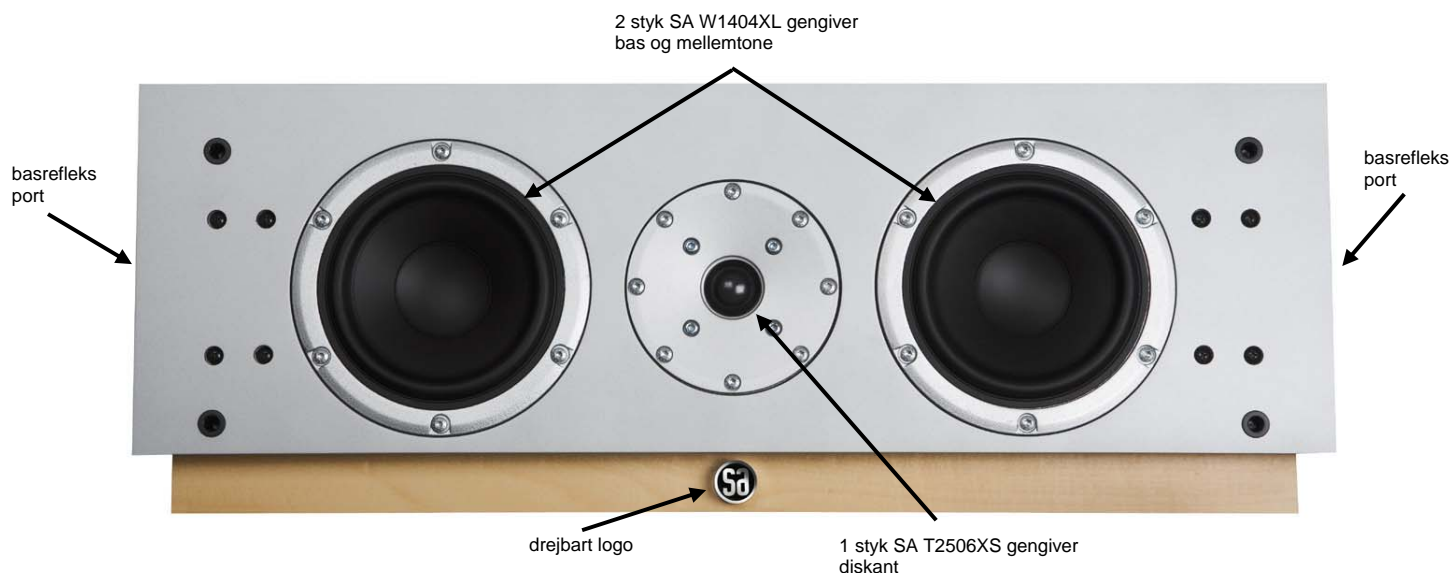

i hver side af SA exact sidder en basrefleksport integreret i kabinettet