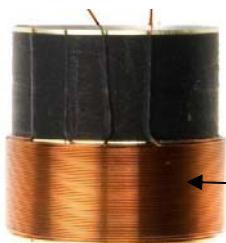

XL technology
den specielle XL technology
indeholder to spoler i højttalerens
motorsystem.

XL
TECHNOLOGY